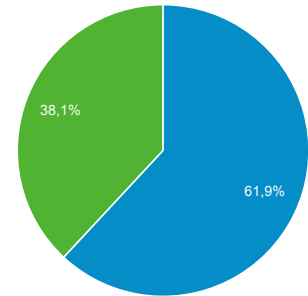

Odbiorcy ogółem

Wszyscy użytkownicy
 100,00% Sesje

13 paź 2017 - 10 sty 2018

Ogółem

Sesje

23 036

Użytkownicy

9 940

Odsłony

326 337

Strony / sesja

14,17

Śr. czas trwania sesji

00:08:56

Współczynnik odrzuceń

38,64%

% nowych sesji

37,94%

Returning Visitor New Visitor

Język	Sesje	% Sesje
1. pl	16 091	69,85%
2. pl-pl	2 928	12,71%
3. en-us	1 439	6,25%
4. de	800	3,47%
5. ru	434	1,88%
6. de-de	371	1,61%
7. en-gb	220	0,96%
8. ru-ru	114	0,49%
9. fr	111	0,48%
10. pt-br	82	0,36%