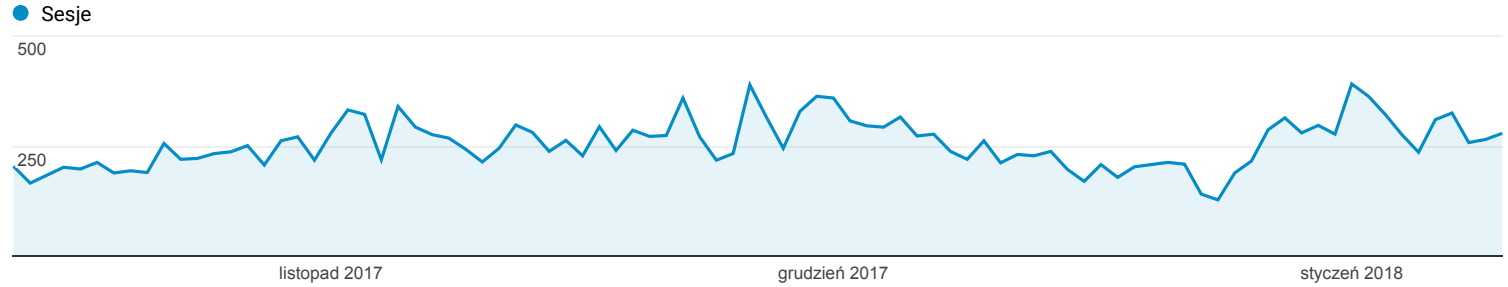

Odbiorcy ogółem

Wszyscy użytkownicy
 100,00% Sesje

13 paź 2017 - 10 sty 2018

Ogółem

Sesje

23 036

Użytkownicy

9 940

Odsłony

326 337

Strony / sesja

14,17

Śr. czas trwania sesji

00:08:56

Współczynnik odrzuceń

38,64%