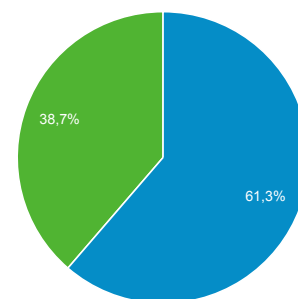

## Odbiorcy ogółem

Wszyscy użytkownicy  
100,00% Sesje

13 paź 2017 - 10 sty 2018

Ogółem

Sesje  
618 836

Użytkownicy  
252 161

Odsłony  
2 671 839

Strony / sesja  
4,32

Śr. czas trwania sesji  
00:04:40

Współczynnik odrzuceń  
47,79%

% nowych sesji  
38,63%

■ Returning Visitor ■ New Visitor

Język	Sesje	% Sesje
1. pl	391 174	63,21%
2. pl-pl	170 607	27,57%
3. en-us	24 392	3,94%
4. de	6 573	1,06%
5. en-gb	5 868	0,95%
6. de-de	3 157	0,51%
7. fr	2 857	0,46%
8. ru	2 718	0,44%
9. fr-fr	1 700	0,27%
10. en-au	964	0,16%