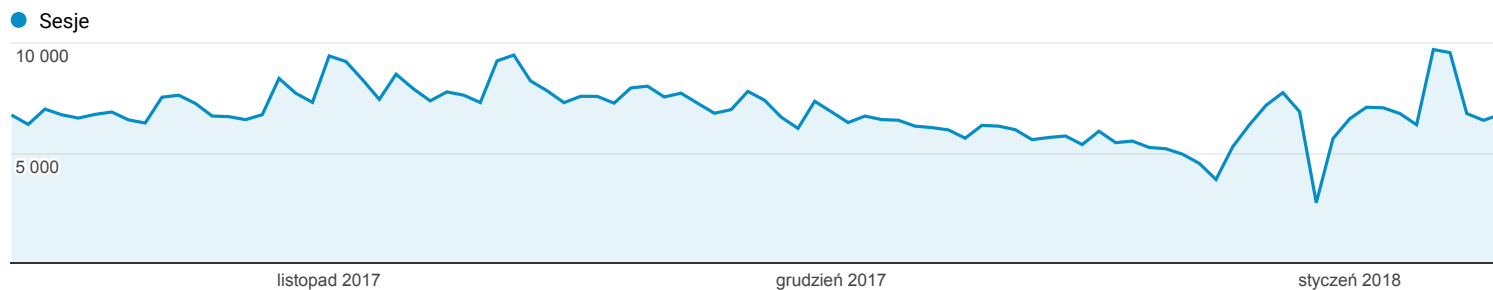

## Odbiorcy ogółem

Wszyscy użytkownicy  
100,00% Sesje

13 paź 2017 - 10 sty 2018

Ogółem

Sesje  
618 836

Użytkownicy  
252 161

Odsłony  
2 671 839

Strony / sesja  
4,32

Śr. czas trwania sesji  
00:04:40

Współczynnik odrzuceń  
47,79%

% nowych sesji  
38,63%

■ Returning Visitor ■ New Visitor

Język	Sesje	% Sesje
1. pl	391 174	63,21%
2. pl-pl	170 607	27,57%
3. en-us	24 392	3,94%
4. de	6 573	1,06%
5. en-gb	5 868	0,95%
6. de-de	3 157	0,51%
7. fr	2 857	0,46%
8. ru	2 718	0,44%
9. fr-fr	1 700	0,27%
10. en-au	964	0,16%