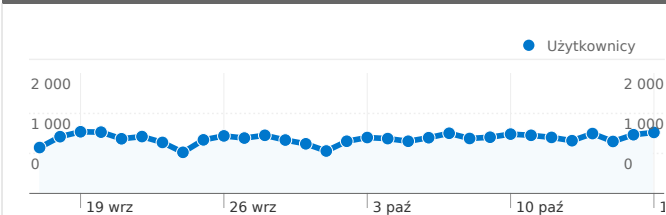

Wykorzystanie witryny

41 147 Odwiedziny

21,81% Współczynnik odrzuceń

583 455 Odstony

00:11:51 Śr. czas spędzony w witrynie

14,18 Strony/odwiedziny

29,02% % nowych odwiedzin

Przegląd użytkowników

Użytkownicy
15 407

Nakładka mapy

Przegląd źródeł odwiedzin

- **Witryny odsyłające**
26 590,00 (64,62%)
- **Wyszukiwarki**
10 009,00 (24,32%)
- **Odwiedziny bezpośrednie**
4 548,00 (11,05%)

Przegląd treści

Źródłem następującej liczby odwiedzin: 41 147 jest 65 kraje/terytoria

Wykorzystanie witryny

Odwiedziny 41 147 % całej witryny: 100,00%		Strony/odwiedziny 14,18 Śr. witryny: 14,18 (0,00%)		Śr. czas spędzony w witrynie 00:11:51 Śr. witryny: 00:11:51 (0,00%)		% nowych odwiedzin 29,21% Śr. witryny: 29,02% (0,64%)		Współczynnik odrzuceń 21,81% Śr. witryny: 21,81% (0,00%)	
Kraj/terytorium	Odwiedziny	Strony/odwiedziny	Śr. czas spędzony w witrynie	% nowych odwiedzin	Współczynnik odrzuceń				
Poland	34 226	14,20	00:12:10	27,49%	21,32%				
United States	1 777	11,72	00:09:17	38,27%	26,67%				
Germany	1 682	15,50	00:09:35	41,02%	21,05%				
France	577	13,34	00:12:18	19,24%	18,89%				
United Kingdom	484	11,07	00:08:23	52,69%	26,45%				
Canada	426	18,16	00:12:01	56,81%	19,95%				
(not set)	266	10,34	00:07:43	26,32%	30,83%				
Sweden	260	17,18	00:13:33	11,15%	26,54%				
Brazil	226	23,74	00:15:29	33,19%	11,06%				
Austria	167	22,93	00:27:08	43,11%	10,18%				

1 – 10 z 65

Łączna liczba odsłon stron w tej witrynie: 583 455

583 455 Odsłony

411 312 Unikalne wyświetlenia

21,81% Współczynnik odrzuceń

Najlepsza treść

Strony	Odsłony	% odsłon
/	40 746	6,98%
/index.php?op=se	14 336	2,46%
/index.php?op=gt&w=07mz	12 348	2,12%
/index.php	7 383	1,27%
/index.php?op=gt&w=71wa	6 245	1,07%