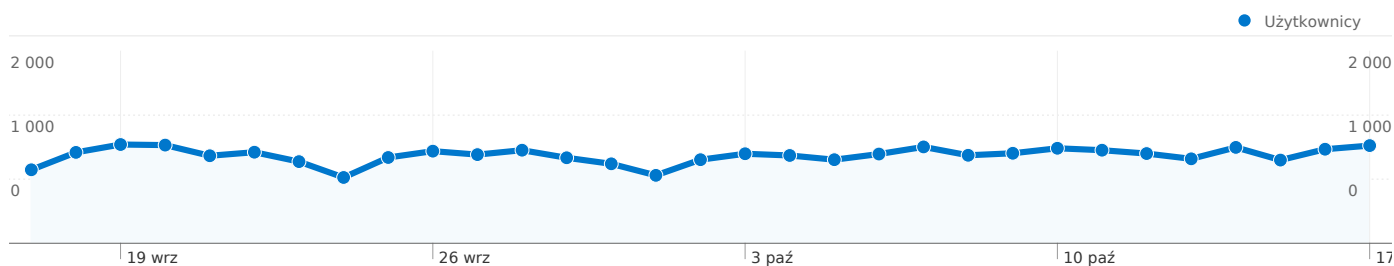

Liczba osób, które odwiedziły tę witrynę: 15 407

41 147 Odwiedziny

15 407 Bezwzględna liczba unikalnych użytkowników

583 455 Odstrony

14,18 Średnia liczba odstron

00:11:51 Czas spędzony w witrynie

21,81% Współczynnik odrzuceń

29,02% Nowe odwiedziny

Profil techniczny

Przeglądarka	Odwiedziny	% odwiedzin
Firefox	17 632	42,85%
Internet Explorer	13 893	33,76%
Chrome	5 925	14,40%
Opera	2 551	6,20%
Safari	890	2,16%