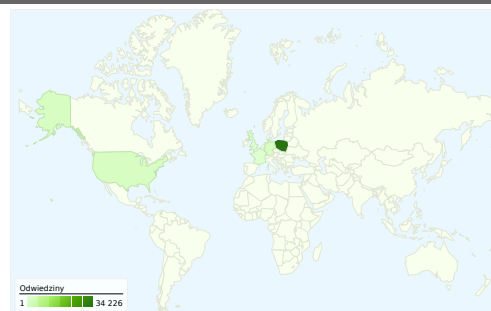

Wykorzystanie witryny

41 147 Odwiedziny

21,81% Współczynnik odrzuceń

583 455 Odstony

00:11:51 Śr. czas spędzony w witrynie

14,18 Strony/odwiedziny

29,02% % nowych odwiedzin

Przegląd użytkowników

Użytkownicy
15 407

Nakładka mapy

Przegląd źródeł odwiedzin

- **Witryny odsyłające**
26 590,00 (64,62%)
- **Wyszukiwarki**
10 009,00 (24,32%)
- **Odwiedziny bezpośrednie**
4 548,00 (11,05%)

Przegląd treści

Źródłem następującej liczby odwiedzin: 41 147 jest 65 kraje/terytoria

Wykorzystanie witryny

Odwiedziny 41 147 % całej witryny: 100,00%		Strony/odwiedziny 14,18 Śr. witryny: 14,18 (0,00%)		Śr. czas spędzony w witrynie 00:11:51 Śr. witryny: 00:11:51 (0,00%)		% nowych odwiedzin 29,21% Śr. witryny: 29,02% (0,64%)		Współczynnik odrzuceń 21,81% Śr. witryny: 21,81% (0,00%)	
Kraj/terytorium	Odwiedziny	Strony/odwiedziny	Śr. czas spędzony w witrynie	% nowych odwiedzin	Współczynnik odrzuceń				
Poland	34 226	14,20	00:12:10	27,49%	21,32%				
United States	1 777	11,72	00:09:17	38,27%	26,67%				
Germany	1 682	15,50	00:09:35	41,02%	21,05%				
France	577	13,34	00:12:18	19,24%	18,89%				
United Kingdom	484	11,07	00:08:23	52,69%	26,45%				
Canada	426	18,16	00:12:01	56,81%	19,95%				
(not set)	266	10,34	00:07:43	26,32%	30,83%				
Sweden	260	17,18	00:13:33	11,15%	26,54%				
Brazil	226	23,74	00:15:29	33,19%	11,06%				
Austria	167	22,93	00:27:08	43,11%	10,18%				

1 – 10 z 65

Łączna liczba odsłon stron w tej witrynie: 583 455

583 455 Odsłony

411 312 Unikalne wyświetlenia

21,81% Współczynnik odrzuceń

Najlepsza treść

Strony	Odsłony	% odsłon
/	40 746	6,98%
/index.php?op=se	14 336	2,46%
/index.php?op=gt&w=07mz	12 348	2,12%
/index.php	7 383	1,27%
/index.php?op=gt&w=71wa	6 245	1,07%