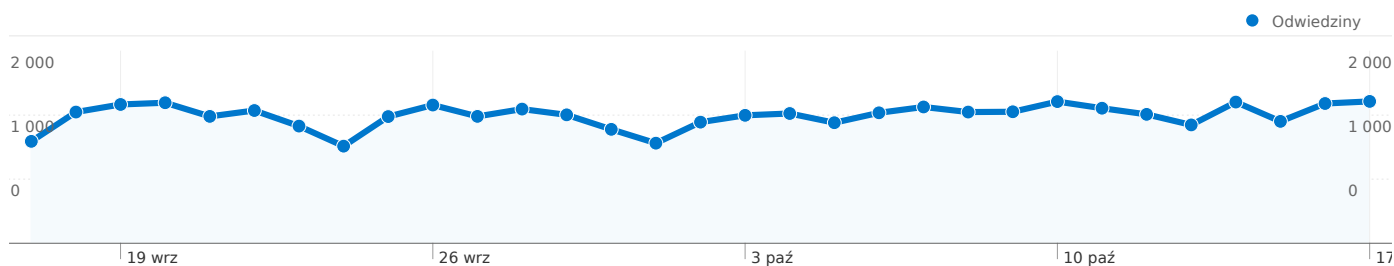

Liczba odwiedzin odpowiadających wszystkim źródłom: 41 147

11,05% Odwiedziny bezpośrednie

64,62% Witryny odsyłające

24,32% Wyszukiwarki

■ **Witryny odsyłające**
26 590,00 (64,62%)

■ **Wyszukiwarki**
10 009,00 (24,32%)

■ **Odwiedziny bezpośrednie**
4 548,00 (11,05%)

Najsukuteczniejsze źródła odwiedzin

Źródła	Odwiedziny	% odwiedzin	Słowa kluczowe	Odwiedziny	% odwiedzin
genealodzy.pl (referral)	11 849	28,80%	geneteka	2 183	21,81%
geneszukacz.genealodzy.pl	10 049	24,42%	geneteka.genealodzy.pl	497	4,97%
google (organic)	9 702	23,58%	genealodzy.pl	318	3,18%
(direct) ((none))	4 548	11,05%	genealodzy	134	1,34%
geneteka.genealodzy.pl	2 206	5,36%	geneteka genealodzy	84	0,84%