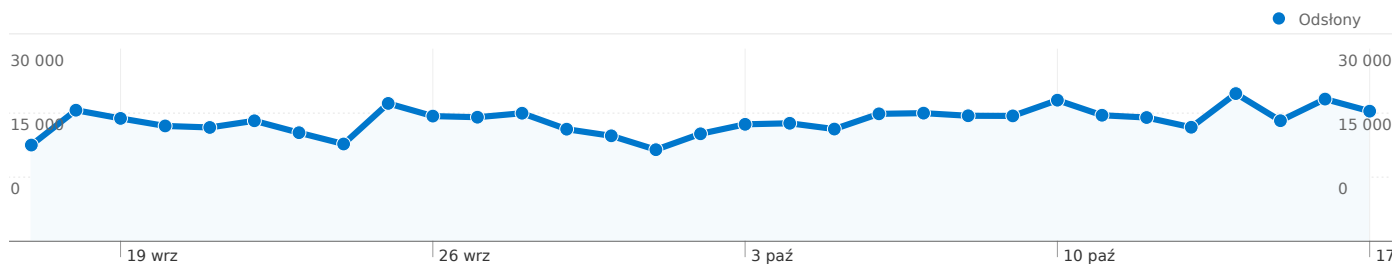

Łączna liczba odsłon stron w tej witrynie: 583 455

583 455 Odsłony

411 312 Unikalne wyświetlenia

21,81% Współczynnik odrzuceń

Najlepsza treść

Strony	Odsłony	% odsłon
/	40 746	6,98%
/index.php?op=se	14 336	2,46%
/index.php?op=gt&w=07mz	12 348	2,12%
/index.php	7 383	1,27%
/index.php?op=gt&w=71wa	6 245	1,07%