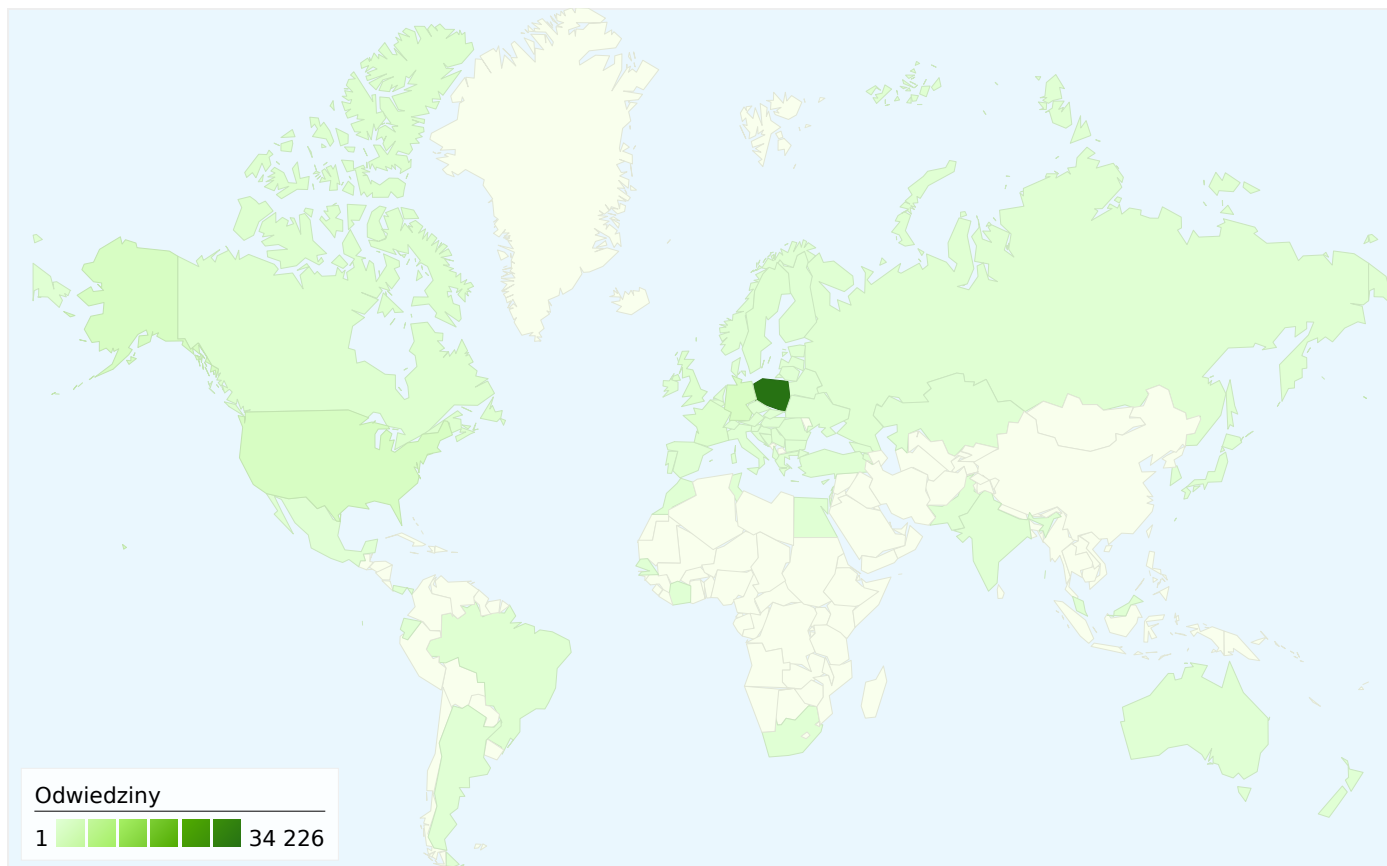

Użytkownicy
15 407

Nakładka mapy

Przegląd źródeł odwiedzin

- **Witryny odsyłające**
26 590,00 (64,62%)
- **Wyszukiwarki**
10 009,00 (24,32%)
- **Odwiedziny bezpośrednie**
4 548,00 (11,05%)

Przegląd treści

Przeglądarka	Odwiedziny	% odwiedzin
Firefox	17 632	42,85%
Internet Explorer	13 893	33,76%
Chrome	5 925	14,40%
Opera	2 551	6,20%
Safari	890	2,16%

Liczba odwiedzin odpowiadających wszystkim źródłom: 41 147

11,05% Odwiedziny bezpośrednie

64,62% Witryny odsyłające

24,32% Wyszukiwarki

■ **Witryny odsyłające**
26 590,00 (64,62%)

■ **Wyszukiwarki**
10 009,00 (24,32%)

■ **Odwiedziny bezpośrednie**
4 548,00 (11,05%)

Źródłem następującej liczby odwiedzin: 41 147 jest 65 kraje/terytoria

Wykorzystanie witryny

Odwiedziny 41 147 % całej witryny: 100,00%		Strony/odwiedziny 14,18 Śr. witryny: 14,18 (0,00%)		Śr. czas spędzony w witrynie 00:11:51 Śr. witryny: 00:11:51 (0,00%)		% nowych odwiedzin 29,21% Śr. witryny: 29,02% (0,64%)		Współczynnik odrzuceń 21,81% Śr. witryny: 21,81% (0,00%)	
Kraj/terytorium	Odwiedziny	Strony/odwiedziny	Śr. czas spędzony w witrynie	% nowych odwiedzin	Współczynnik odrzuceń				
Poland	34 226	14,20	00:12:10	27,49%	21,32%				
United States	1 777	11,72	00:09:17	38,27%	26,67%				
Germany	1 682	15,50	00:09:35	41,02%	21,05%				
France	577	13,34	00:12:18	19,24%	18,89%				
United Kingdom	484	11,07	00:08:23	52,69%	26,45%				
Canada	426	18,16	00:12:01	56,81%	19,95%				
(not set)	266	10,34	00:07:43	26,32%	30,83%				
Sweden	260	17,18	00:13:33	11,15%	26,54%				
Brazil	226	23,74	00:15:29	33,19%	11,06%				
Austria	167	22,93	00:27:08	43,11%	10,18%				