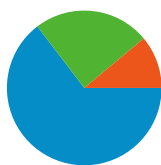

Wykorzystanie witryny

41 147 Odwiedziny

21,81% Współczynnik odrzuceń

583 455 Odstony

00:11:51 Śr. czas spędzony w witrynie

14,18 Strony/odwiedziny

29,02% % nowych odwiedzin

Przegląd użytkowników

Użytkownicy
15 407

Nakładka mapy

Przegląd źródeł odwiedzin

- **Witryny odsyłające**
26 590,00 (64,62%)
- **Wyszukiwarki**
10 009,00 (24,32%)
- **Odwiedziny bezpośrednie**
4 548,00 (11,05%)

Przegląd treści

1 – 10 z 65

Łączna liczba odsłon stron w tej witrynie: 583 455

583 455 Odsłony

411 312 Unikalne wyświetlenia

21,81% Współczynnik odrzuceń

Najlepsza treść

Strony	Odsłony	% odsłon
/	40 746	6,98%
/index.php?op=se	14 336	2,46%
/index.php?op=gt&w=07mz	12 348	2,12%
/index.php	7 383	1,27%
/index.php?op=gt&w=71wa	6 245	1,07%