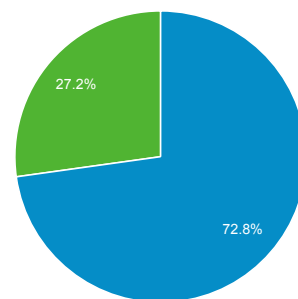

Użytkownicy
180 807

Odśłony
8 672 807

Strony / sesja
13,46

Śr. czas trwania sesji
00:15:49

Współczynnik odrzuceń
23,07%

% nowych sesji
27,03%

Returning Visitor New Visitor

Język	Sesje	% Sesje
1. pl	458 709	71,17%
2. pl-pl	72 176	11,20%
3. en-us	44 445	6,90%
4. de	19 855	3,08%
5. de-de	13 909	2,16%
6. fr	7 976	1,24%
7. en	4 072	0,63%
8. fr-fr	4 066	0,63%
9. en-gb	3 786	0,59%
10. ru	2 935	0,46%