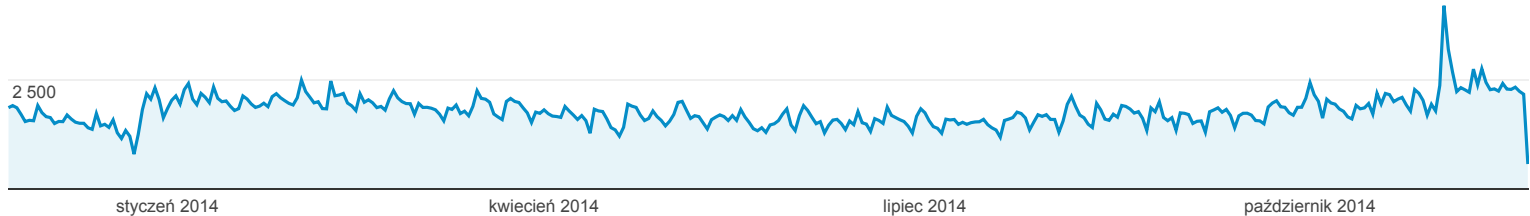

24 lis 2013 - 22 lis 2014

Odbiorcy ogółem

Wszystkie sesje
100,00%

+ Dodaj segment

Ogółem

Sesje

5 000

Sesje
644 491

Użytkownicy
180 807

Odśłony
8 672 807

Strony / sesja
13,46

Śr. czas trwania sesji
00:15:49

Współczynnik odrzuceń
23,07%

% nowych sesji
27,03%

Returning Visitor New Visitor

Język	Sesje	% Sesje
1. pl	458 709	71,17%
2. pl-pl	72 176	11,20%
3. en-us	44 445	6,90%
4. de	19 855	3,08%
5. de-de	13 909	2,16%
6. fr	7 976	1,24%
7. en	4 072	0,63%
8. fr-fr	4 066	0,63%
9. en-gb	3 786	0,59%
10. ru	2 935	0,46%