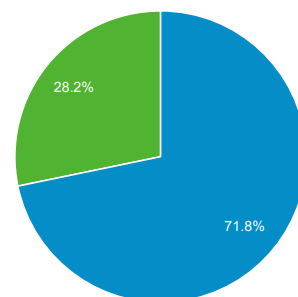

# Odbiorcy ogółem

Wszystkie sesje  
100,00%

+ Dodaj segment

Ogółem

Sesje

10 000

Sesje  
1 211 582

Użytkownicy  
350 740

Odśtony  
19 767 768

Strony / sesja  
16,32

Śr. czas trwania sesji  
00:15:09

Współczynnik odrzuceń  
19,95%

% nowych sesji  
28,01%

Returning Visitor New Visitor

Język	Sesje	% Sesje
1. pl	851 142	70,25%
2. pl-pl	143 117	11,81%
3. en-us	108 288	8,94%
4. de	25 707	2,12%
5. de-de	20 072	1,66%
6. fr	11 384	0,94%
7. en-gb	9 853	0,81%
8. en	7 444	0,61%
9. ru	5 450	0,45%
10. fr-fr	4 826	0,40%