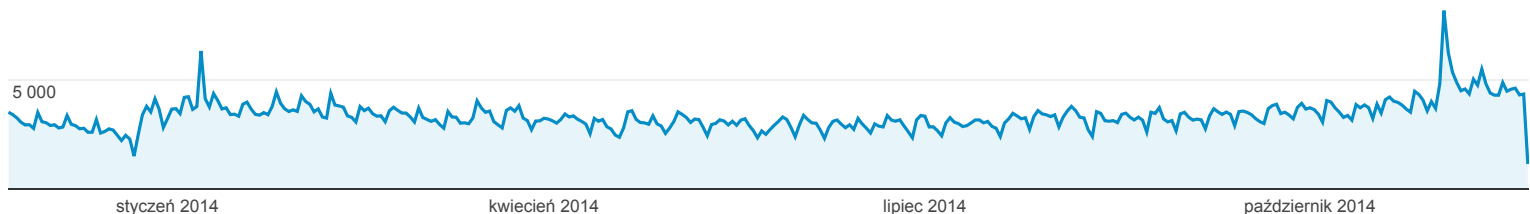

# Odbiorcy ogółem

Wszystkie sesje  
100,00%

+ Dodaj segment

Ogółem

Sesje

10 000

Sesje  
1 211 582

Użytkownicy  
350 740

Odśtony  
19 767 768

Strony / sesja  
16,32

Śr. czas trwania sesji  
00:15:09

Współczynnik odrzuceń  
19,95%

% nowych sesji  
28,01%

Returning Visitor New Visitor

Język	Sesje	% Sesje
1. pl	851 142	70,25%
2. pl-pl	143 117	11,81%
3. en-us	108 288	8,94%
4. de	25 707	2,12%
5. de-de	20 072	1,66%
6. fr	11 384	0,94%
7. en-gb	9 853	0,81%
8. en	7 444	0,61%
9. ru	5 450	0,45%
10. fr-fr	4 826	0,40%