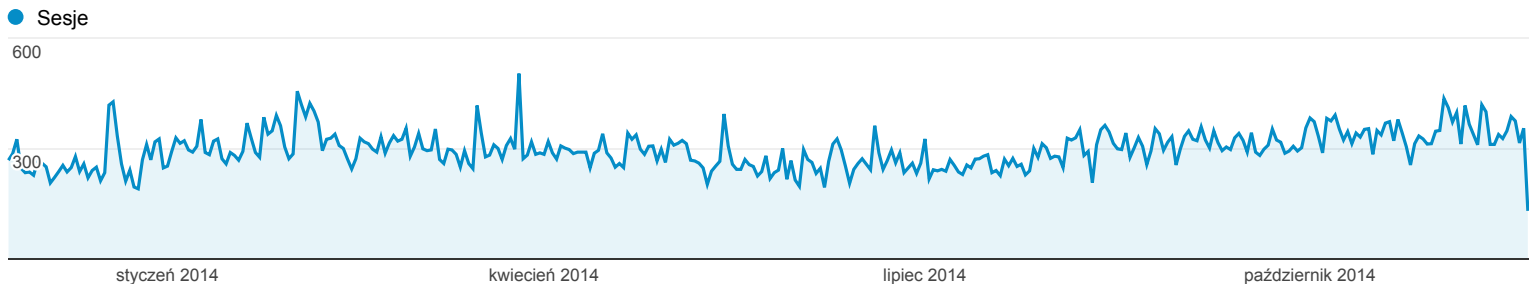

24 lis 2013 - 22 lis 2014

Język

WSZYSTKIE » JĘZYK: en-us

Wszystkie sesje
8,94%

+ Dodaj segment

Eksplorator

Podsumowanie

Język	Pozyskiwanie			Zachowanie			Konwersje		
	Sesje	% nowych sesji	Nowi użytkownicy	Współczynnik odrzuceń	Strony / sesja	Śr. czas trwania sesji	Współczynnik konwersji celu	Realizacje celu	Wartość celu
	108 288 % całości: 8,94% (1 211 586)	34,09% Średnia dla witryny: 28,01% (21,71%)	36 916 % całości: 10,88% (339 365)	23,13% Średnia dla witryny: 19,95% (15,97%)	16,48 Średnia dla witryny: 16,32 (1,00%)	00:13:50 Średnia dla witryny: 00:15:09 (-8,68%)	0,00% Średnia dla witryny: 0,00% (0,00%)	0 % całości: 0,00% (0)	0,00 USD % całości: 0,00% (0,00 USD)
1. en-us	108 288 (100,00%)	34,09%	36 916(100,00%)	23,13%	16,48	00:13:50	0,00%	0 (0,00%)	0,00 USD (0,00%)